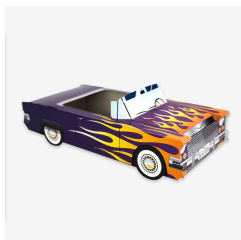

Caixa de menu infantil Cadillac Hot Rod

Códigos dos produtos :

Référence MW0008-HOTROD

Galeria de produtos :

Características do produto :

Peso: 5 gr

Modelo: Vara Quente

Materiais: Papelão