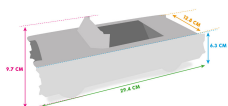

Caixa de menu infantil Cadillac Hot Rod

Códigos dos produtos :

Référence MW0008-HOTROD

Galeria de produtos :

Características do produto :

Peso: 5 gr

Modelo: Vara Quente

Materiais: Papelão

Customização possível: Sim

País de origem: Itália

Tamanho da caixa: 56 x 41 x 24 cm

Tamanho do sub-cartão: 32 x 22 x 11 cm

Peso líquido da caixa: 15 kg

Peso bruto da caixa: 15,36 kg

Qtd/cartão: 300

Qtde/subcartão: 50