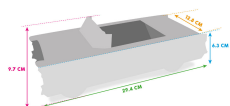

Caixa do menu infantil Cadillac Flamme Bleue

Códigos dos produtos :

Référence MW0008-FLAMMEB

Galeria de produtos :

Características do produto :

Dimensões: 28.5 cm x 13 cm x 6 cm

Peso: 5 gr

Materiais: Cartão

Marca: Welcome Family

País de origem: Itália

Tamanho da caixa: 56 x 41 x 24 cm

Tamanho do sub-cartão: 32 x 22 x 11 cm

Peso líquido da caixa: 15 kg

Peso bruto da caixa: 15,36 kg

Qtd/cartão: 300

Qtde/subcartão: 50