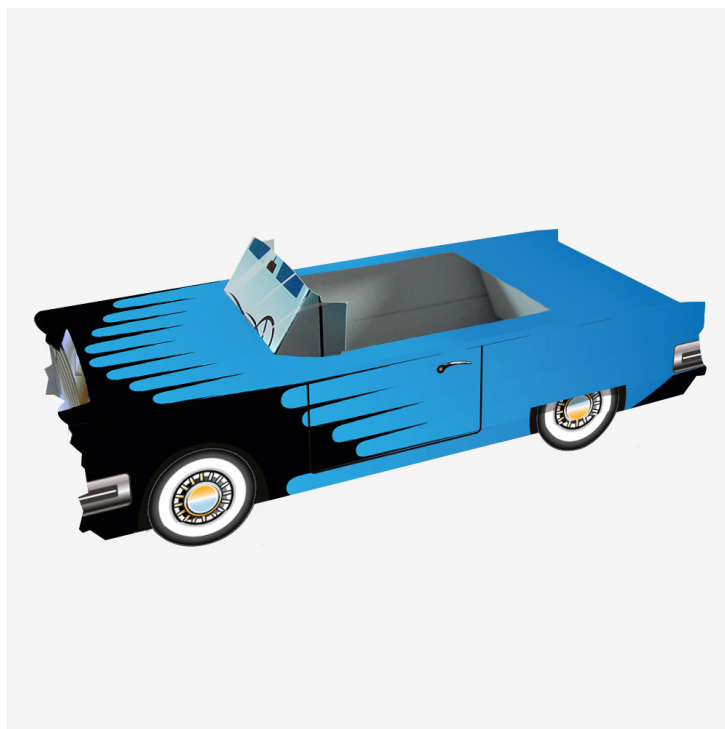

Caixa do menu infantil Cadillac Flamme Bleue

Códigos dos produtos :

Référence MW0008-FLAMMEB

Galeria de produtos :

Características do produto :

Dimensões: 28.5 cm x 13 cm x 6 cm

Peso: 5 gr

Materiais: Cartão

Marca: Welcome Family

País de origem: Itália

Tamanho da caixa: 56 x 41 x 24 cm

Tamanho do sub-cartão: 32 x 22 x 11 cm

Peso líquido da caixa: 15 kg

Peso bruto da caixa: 15,36 kg

Qtd/cartão: 300

Qtde/subcartão: 50