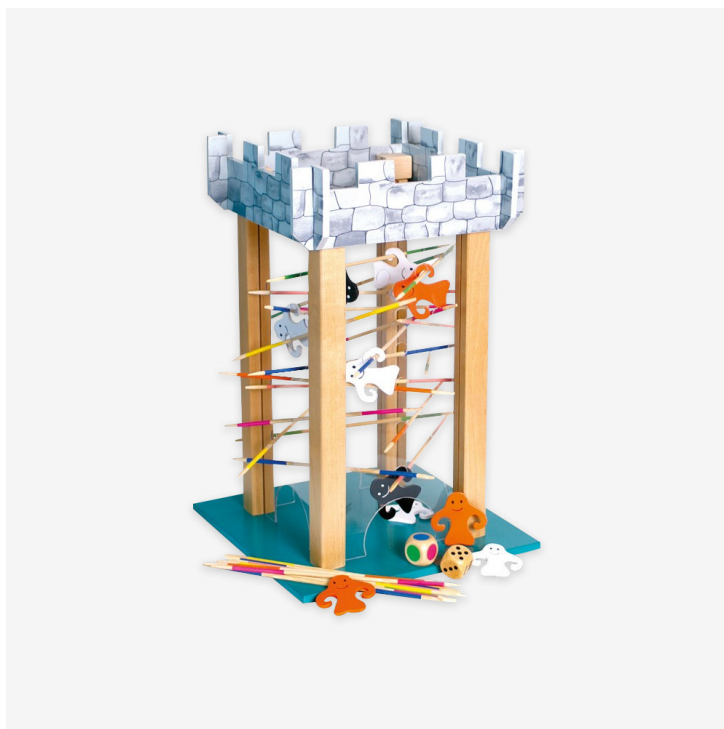

Torre fantasma de madeira

Códigos dos produtos :

Référence 7656

Galeria de produtos :

Características do produto :

Dimensões: 20 x 20 x 30 cm

Peso: 84 gr

Idade: A partir dos 4 anos de idade

Modelo: Design Alemão

Materiais: Madeira