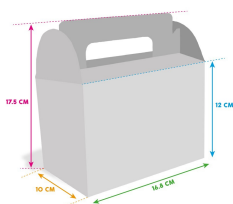

Caixa de menu infantil indiano

Códigos dos produtos :

Référence MW0042-LOT1025-INDIAN

Galeria de produtos :

Características do produto :

Dimensões: H17,5 x L16,8 x D10 cm

Modelo: Índio

Materiais: caixa 350 gr

Marca: Welcome Family

Tamanho da caixa: 40 x 30 x 30 cm

Tamanho do sub-cartão: 32 x 22 x 11 cm

Peso líquido da caixa: 10,50 kg

Peso bruto da caixa: 11 kg

Qtd/cartão: 300

Qtde/subcartão: 50

Peso bruto da caixa: 3,10 kg

Peso líquido do sub-cartão: 3,10 kg

Número de caixas / palete: 32

Menções: Fabrico na Europa

Código Aduaneiro: 48236990

EAN MC: 3760045525148