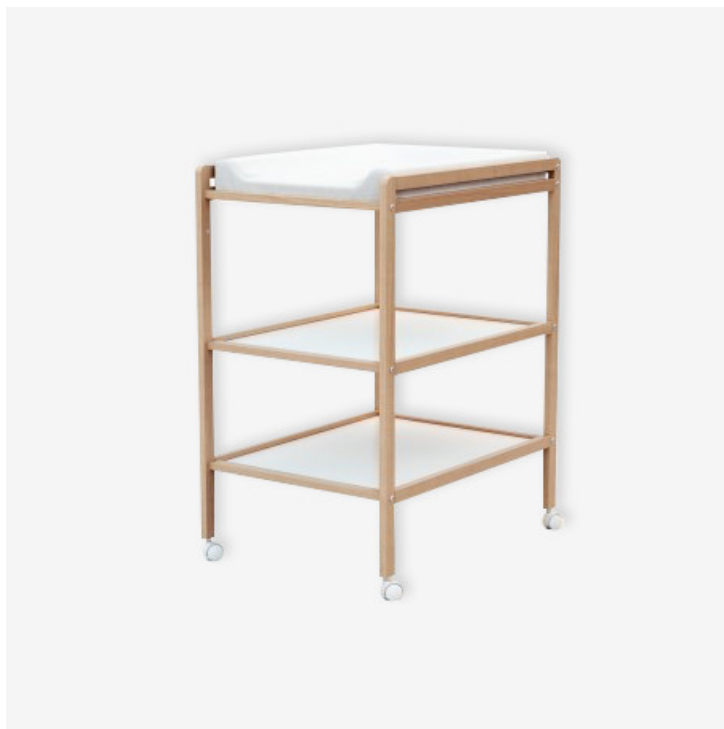

Trocador duplo

Códigos dos produtos :

Référence 33176281/98BBC510417

Galeria de produtos :

Características do produto :

Dimensões: 75 x 58 x 94 cm

Peso: 10,5 kg

Cor: Madeira, branco ou cinzento

Modelo: Fraldário duplo + colchão fornecido

Materiais: Estrutura em faia maciça / Trocador e prateleiras em painel de fibras de alta densidade revestido a melamina

Qtd/cartão: 1

Normas: EN 12221 : 2008 + A1 : 2013