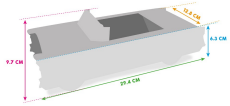

Galleria dei prodotti :

Peso netto del sottocartone: 2,56 kg

Numero di scatole / pallet: 20

Codice doganale: 48236990

EAN MC: 3760045523465