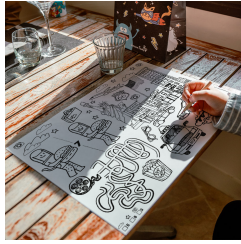

Galleria dei prodotti :

imballaggio: 120

unità_di_imballaggio: Unità

tax_class-en_FR: FR_VAT_20