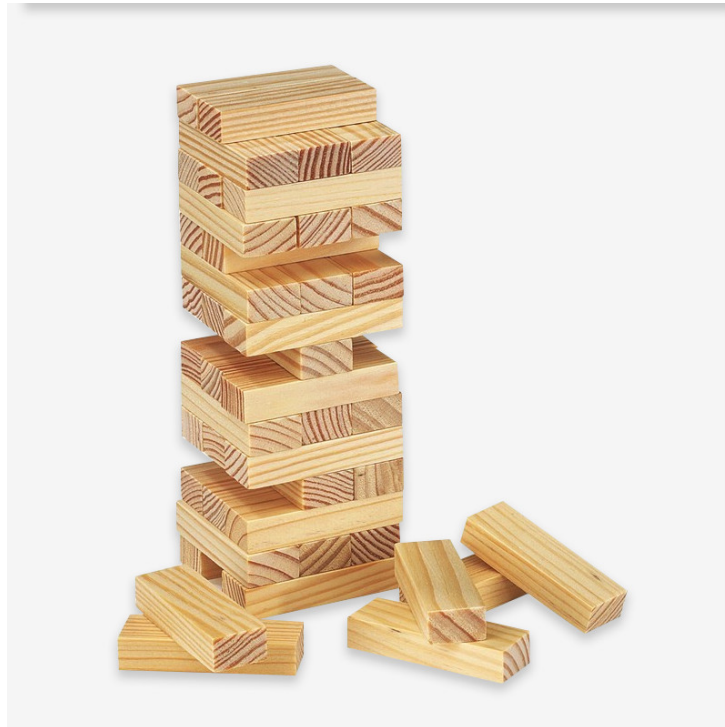

## Torre Infernale

### Codici prodotto :

Référence 56-0501036

### Caratteristiche del prodotto :

Dimensioni: 16 x 5 x 5 cm

Peso: 178 gr

Materiali: Legno

Quantità/cartone: 50