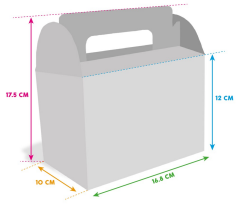

Scatola per menu per bambini in stile newyorkese

Codici prodotto :

Référence MW0042-NY

Caratteristiche del prodotto :

Dimensioni: H17,5 x W16,8 x P10 cm

Modello: New Yorker

Materiali: cartone 350 gr

Personalizzazione possibile: Sì

Paese di origine: Produzione in Europa

Dimensioni della scatola: 40 x 30 x 30 cm

Dimensione della scheda secondaria: 32 x 22 x 11 cm

Peso netto della scatola: 10,50 kg

Peso lordo della scatola: 11 kg

Quantità/cartone: 300

Quantità/sottocartone: 50

Peso lordo della scatola: 3,10 kg

Peso netto del sottocartone: 3,10 kg

Numero di scatole / pallet: 32

Galleria dei prodotti :

Cita: Produzione in Europa
Codice doganale: 48236990
EAN MC: 3760045525148