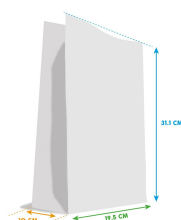

Borsa Kraft Football

Codici prodotto :

Référence MW0003-FOOT

Galleria dei prodotti :

Caratteristiche del prodotto :

Dimensioni:

Peso:

Materiali:

Marchio: Welcome Family

Paese di origine:

Dimensioni della scatola:

Dimensioni della scatola:

Peso netto della scatola:

Peso lordo della scatola:

Quantità/cartone:

Quantità/sottocartone: