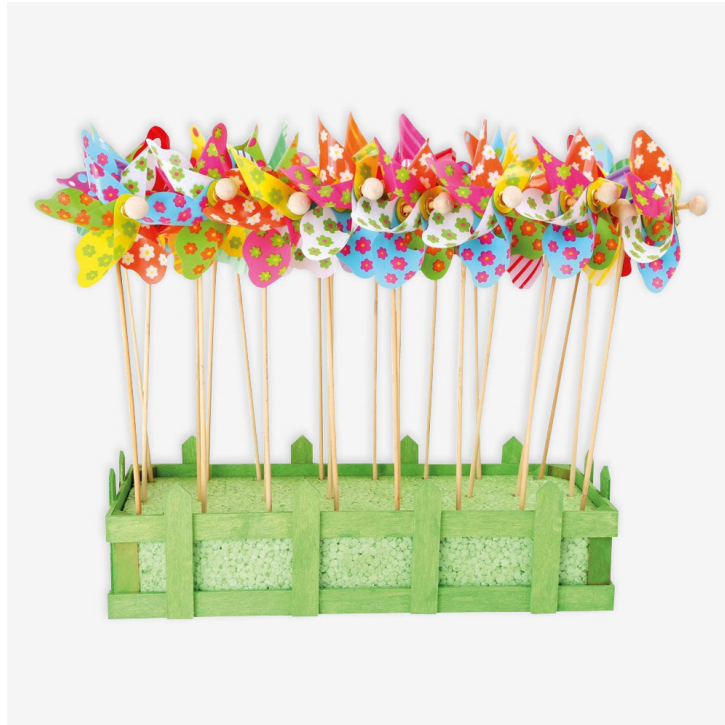

Turbine eoliche multicolori con display

Codici prodotto :

Référence 1262

Galleria dei prodotti :

Caratteristiche del prodotto :

Dimensioni: Display circa 29 x 11 x 8 cm,
mulino a vento circa 9,5 x 5,5 x 28 cm

Peso: 47 gr

Materiali: Legno e plastica

Quantità/cartone: 24

EAN MC: 4020972012623