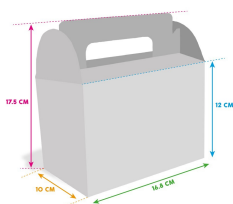

Scatola per il menu bambini "Principessa"

Codici prodotto :

Référence MW0042-LOT0524-PRIN

Galleria dei prodotti :

Caratteristiche del prodotto :

Dimensioni: H17,5 x L16,8 x P10 cm

Modello: Principessa

Materiali: cartone, peso 350 g

Paese di origine: Europa

Dimensioni della scatola: 40 x 30 x 30 cm

Dimensione della scheda secondaria: 32 x 22 x 11 cm

Peso netto della scatola: 10,50 kg

Peso lordo della scatola: 11 kg

Quantità/cartone: 300

Quantità/sottocartone: 100

Peso lordo della scatola: 6,20 kg

Peso netto del sottocartone: 6,20 kg

Numero di scatole / pallet: 32

Codice doganale: 48236990

EAN MC: 3760045522000