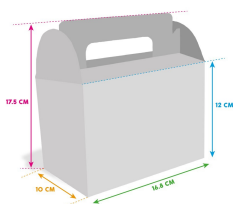

Scatola menu per bambini Principesse

Codici prodotto :

Référence MW0042-LOT0524-PRIN

Galleria dei prodotti :

Caratteristiche del prodotto :

Dimensioni: H17,5 x L16,8 x P10 cm

Modello: Principessa

Materiali: cartone, peso 350 g

Paese di origine: Europa

Dimensioni della scatola: 40 x 30 x 30 cm

Dimensione della scheda secondaria: 32 x 22 x 11 cm

Peso netto della scatola: 10,50 kg

Peso lordo della scatola: 11 kg

Quantità/cartone: 300

Quantità/sottocartone: 100

Peso lordo della scatola: 6,20 kg

Peso netto del sottocartone: 6,20 kg

Numero di scatole / pallet: 32

Codice doganale: 48236990

EAN MC: 3760045522000