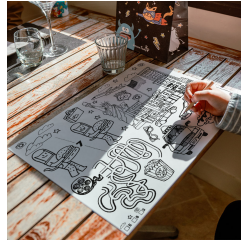

Galerie de produits :

packaging_unit: Unité
tax_class-fr_FR: FR_VAT_20