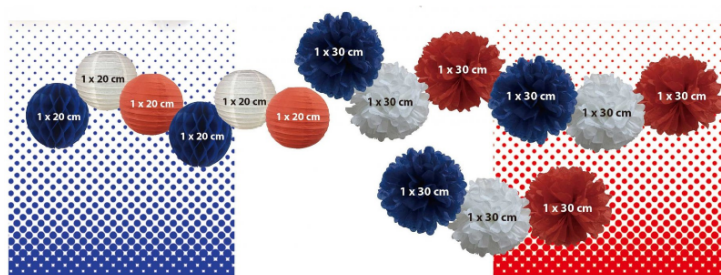

Kit décoration supporter France

Codes produits :

Référence 302467

caractéristiques du produit :

Contenu: 1 guirlande - 9 pompons - 4 lanternes chinoises - 2 boules alvéolées

Galerie de produits :