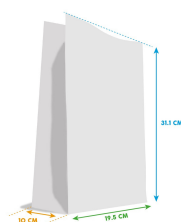

Bolsa Kraft Football

Códigos de producto :

Référence MW0003-FOOT

Galería de productos :

Características del producto :

Dimensiones:

Peso:

Materiales:

Marca: Welcome Family

País de origen:

Tamaño de la caja:

Tamaño de la caja:

Peso neto de la caja:

Peso bruto de la caja:

Ctd./cartón:

Cantidad/subcartón: