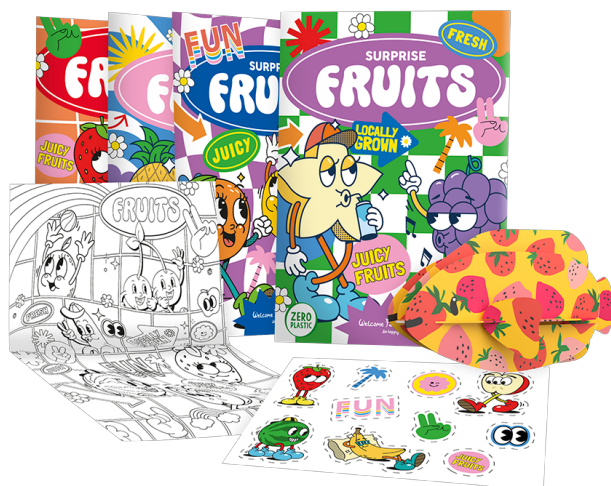

Bolsita sorpresa «Fruta»

Códigos de producto :

Référence MW0157-LOT1224-F

Galería de productos :

Características del producto :

Dimensiones:

Modelo:

Materiales:

Marca: Welcome Family

Tamaño de la caja:

Peso neto de la caja:

Peso bruto de la caja:

Código aduanero:

EAN MC:

venta de: 1

unidad_de_venta: Cartón