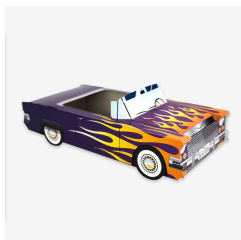

## Menú infantil «Cadillac Hot Rod»

### Características del producto :

Peso: 5 gr

Modelo: Hot Rod

Materiales: Cartón

Posibilidad de personalización: Sí

País de origen: Italia

Tamaño de la caja: 56 x 41 x 24 cm

Tamaño de la subtarjeta: 32 x 22 x 11 cm