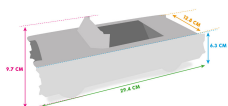

### Características del producto :

Peso: 5 gr

Modelo: Hot Rod

Materiales: Cartón

Posibilidad de personalización: Sí

País de origen: Italia

Tamaño de la caja: 56 x 41 x 24 cm

Tamaño de la subtarjeta: 32 x 22 x 11 cm