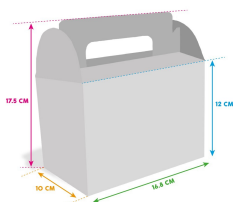

Menú infantil «Jungle»

Códigos de producto :

Référence MW0042-JUNGLE

Galería de productos :

Características del producto :

Dimensiones: Alto 17,5 x Ancho 16,8 x Fondo 10 cm

Peso: 35 gr

Modelo: Jungla

Materiales: Cartón 350 gr

País de origen: Europa

Tamaño de la caja: 40 x 30 x 30 cm

Tamaño de la subtarjeta: 32 x 22 x 11 cm

Peso neto de la caja: 10,50 kg

Peso bruto de la caja: 11 kg

Ctd./cartón: 300

Cantidad/subcartón: 50

Peso bruto de la caja: 3,10 kg

Peso neto de la subcaja: 3,10 kg

Número de cajas / palé: 32

Menciona: Fabricación Europa

Código aduanero: 48236990

EAN MC: 3760045525148