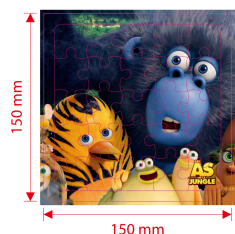

Rompecabezas personalizable

Códigos de producto :

Référence -

Galería de productos :

Características del producto :

Dimensiones: 15 x 15 cm

Modelo: Skate, Super héroe, Magia, Safari, Marino, Jungla, Street Art, Espía, Bosque, Nueces, Dino, Monstruo, Prehistórico, Indio

Impresión: cuatricromía

Materiales: cartón/papel