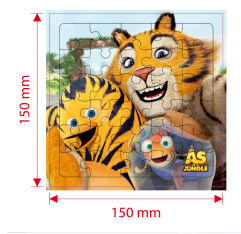

Rompecabezas personalizable

Códigos de producto :

Référence -

Galería de productos :

Características del producto :

Dimensiones: 15 x 15 cm

Modelo: Skate, Super héroe, Magia, Safari, Marino, Jungla, Street Art, Espía, Bosque, Nueces, Dino, Monstruo, Prehistórico, Indio

Impresión: cuatricromía

Materiales: cartón/papel