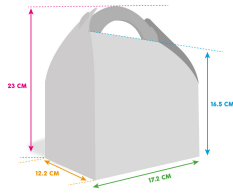

Menübox Kind Street Art XL

Produktcodes:

Référence MW0097-LOT0623

Produktmerkmale :

Abmessungen: 23 cm x 17 cm x 12 cm

Gewicht: 4 gr

Modell: Street Art

Materialien:

Marke: Welcome Family

Ursprungsland: Vereinigtes Königreich

Größe des Kartons: 40 x 25 x 30 cm

Nettogewicht des Kartons: 8 kg

Bruttogewicht des Kartons: 8,50 kg

Qty/Karton: 120

Qty/Unterkarton: 40

Anzahl der Kartons / Palette: 48

Bruttogewicht Palette:

Nettogewicht Palette:

Zollcode: 48236990

selling: 1

selling_unit: Karton

Produktgalerie :

verpackung: 120

packaging_unit: Einheit